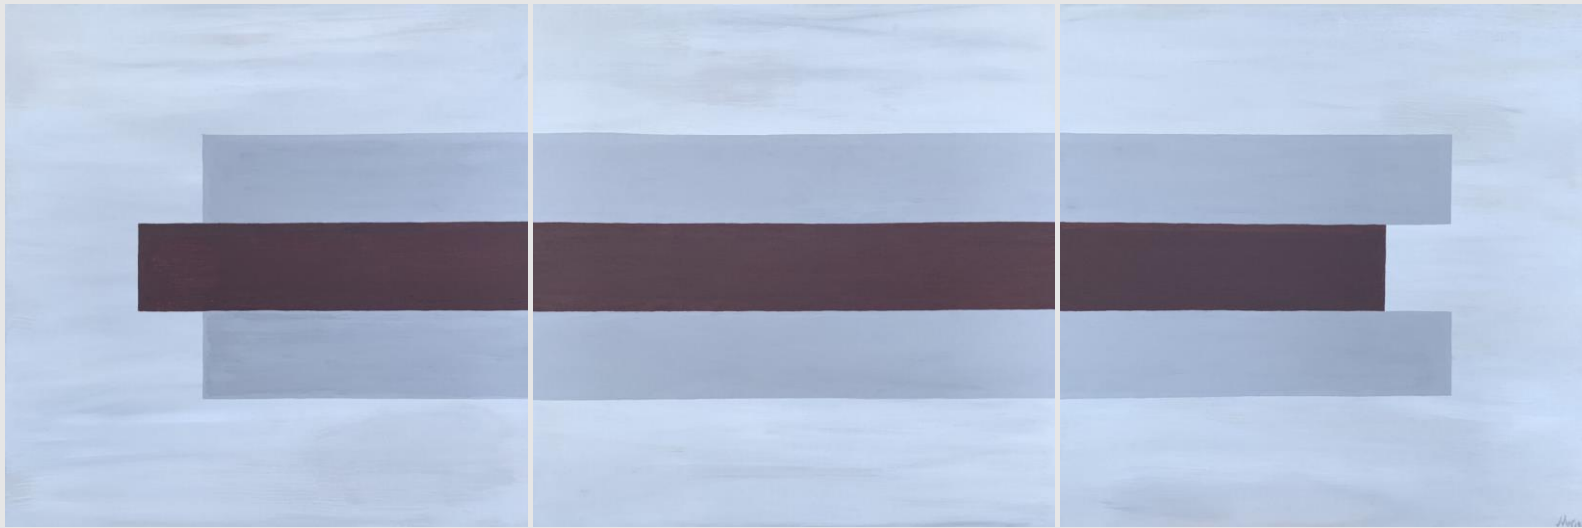

fe:male - triptychon

2024

acrylfarbe
auf leinwand

3x80x80cm